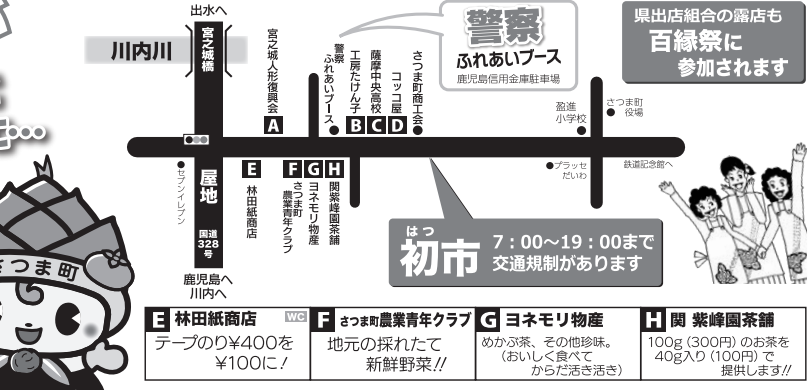

さつま百縁祭

2/7 (火)

- A 宮之城人形復興会** 人形市と呼ばれる初市に今年も宮之城人形が並びます。皆様のお越しをお待ちしています。
- B 工房たけん子** 「中華まき」を食べやすい100円サイズにして特別数量限定でご用意してお待ちしています。
- C 薩摩中央高校** 豚みそ、ジャム、ベーコンを製アツツまで美味しく仕上げます。ベーコンは、一回の販売となります。
- D コッコ屋** 赤鶏のからあげ専門店。アツツまで美味しく仕上げます。ベーコンは、一回の販売となります。

百の縁がみなさまとできますように...

さつま百縁祭

花火を合図に 午前10時スタート

- ※ 店内精算!!
 - ※ 売切れ御免!!
 - ※ 数量限定!!
- 店内でのお支払いにご協力下さい!

見たい! 知りたいたい!

第11回 さつまの ささ福かざり

開催期間 令和4年2月7日(火)~2月16日(木)

ウラ面参照 場所 国道328号沿い(宮之城屋地・虎居商店街) 2つのメイン会場を中心に多くのお店に飾ってあります。

展示・販売 メイン会場 屋地会場(さつま町商工会2階) 虎居会場(焼肉 若菜さん隣り 旧松崎商事)

期間中 イベント 宮之城吹奏楽団 アンサンブルミニコンサート

うるしの鏡の空間で薫風(ハーモニ)を聞きながらうるしのひときを楽しくみください。

2月11日(土) 11:00~屋地会場 14:00~虎居会場

ウラ面の地図を ご覧ください。

主催:宮之城中心市街地通り会 さつま町商工会女性部 NPO法人ひびり! 奥さつま探検隊

ココ見て見て!!

百縁祭・暮市では

- ①マスクの着用をお願いします。
- ②手・指の消毒をお願いします。
- ③歩きながらの飲食はNGです。

コロナ感染予防をして、お越しく下さい。

キッチンカー

約10台 やってくるよ!!

10:00~16:00

場所:豊川イベント広場 (ウエダヤ駐車場となり) ウラ面の地図を ご覧ください。